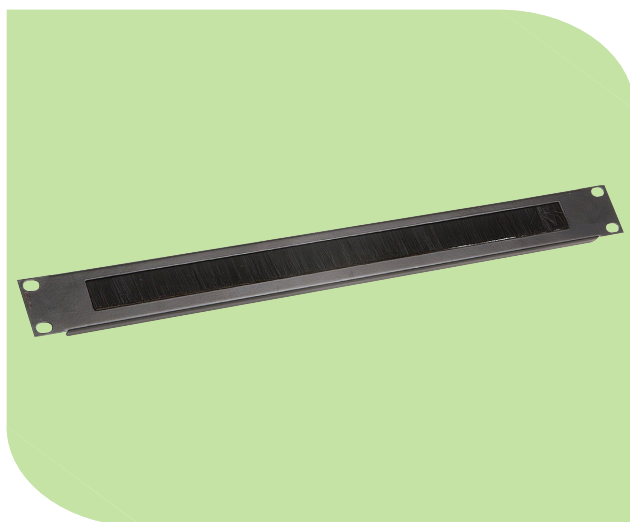

PANNEAU PASSE CÂBLES À BALAI 1U 19POUCES NOIR

DESCRIPTION

Panneau passe câbles à balai 1U
19 pouces noir.

Compatible avec les baies et les coffrets
19 pouces.

CARACTÉRISTIQUES

Largeur : 482mm

Ouverture : 390x30mm

Couleur : Noir

Matière : SPCC acier laminé à froid et
brosse

CONDITIONNEMENT

Ce produit est conditionné en boîte car-
ton avec étiquette d'identification.

GAMME 19 POUCES