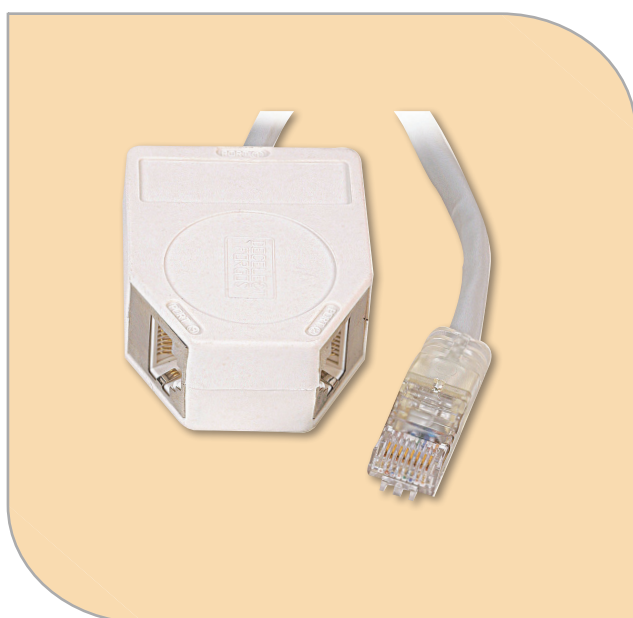

DÉDOUBLEUR BRETELLE MÂLE/FEMELLE CAT 5E BLINDÉ

DESCRIPTION

Permet de dédoubler le câblage d'une prise RJ45 femelle vers deux prises RJ45 femelle.

- Dimensions hors tout : 53x42x20mm
- Poids : 36gr + la câble
- Matière : ABS
- Couleur : blanche RAL 9010
- Longueur câble standard : 0.25m
- Câble CAT 5E 4P C2 Blindé
- Schéma de câblage indiqué par une étiquette sur le produit

CONDITIONNEMENT

Ce produit est conditionné en sachet individuel, avec une étiquette d'identification.

CÂBLAGE CUIVRE

Les câblages DBF