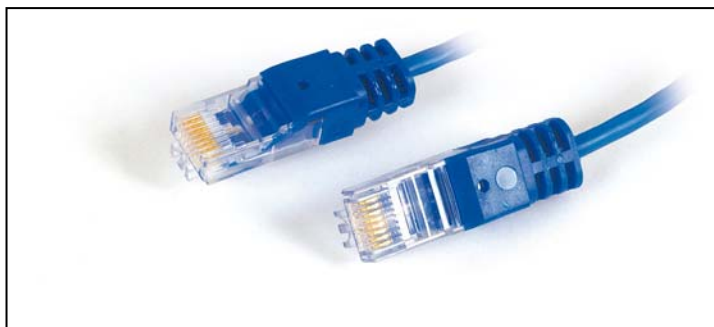

FICHE PRODUIT

Cordon surmoulé pour brassage RJ45/RJ45 2paires **DECELAN[®]**

Référence: CRT2PX

Description

Cordon de brassage RJ45/RJ45 « téléphone » Cat5e UTP 100 ohms.

Caractéristiques techniques

Câble

DECELAN CAT.5E Patch UTP 2PR AWG26 EIA/TIA 568-B.2 W/Y XXXXM
PVC Bleu RAL5012, Ø3,3mm.

Connecteurs

Plug 8P8C non blindé, contacts phosphore bronze dorés 50µ sur sous couche nickel.
Corps en polycarbonate transparent.

UL94V-2

Surmoulage bleu.

Câblage