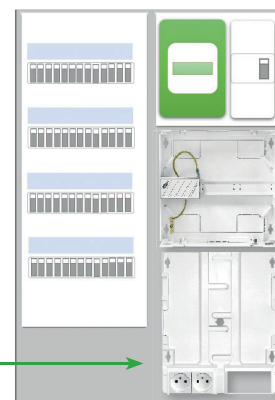

COFFRET DE COMMUNICATION GAMME "ESSENTIEL"

Montage en saillie

👍 Equipé d'une porte, le coffret ESSENTIEL s'intègre parfaitement sur une goulotte plastique ou en montage mural. La porte permet d'assurer une excellente finition esthétique et protège les équipements.

Support d'extension pour Box (saillie)

Cette option permet de gérer l'installation des Boxes opérateurs au niveau de la GTL. Un bac astucieux permet de ranger les câbles et bloc d'alimentation. Equipé de 1 à 4 prises de courant.

Montage en bac d'encastrement

👍 Lorsque le coffret ESSENTIEL est installé dans un bac d'encastrement, il est proposé SANS la porte de finition ni la plaque de fond pour limiter les pièces plastiques. Le support de box (en option) sera également fourni sans le bac de gestion des câbles.

Support d'extension pour Box (bac d'encastrement)

Proposé sans le bac de rangement dans cette configuration. Equipé de 1 à 4 prises de courant.

Caractéristiques techniques du coffret ESSENTIEL

Dimensions	250x252x50mm
Matière	ABS blanc RAL 9003
Conditionnement	Boîte individuelle et collectif de 5