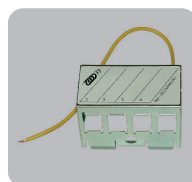

COFFRET DE COMMUNICATION GAMME "ESSENTIEL"

✓ Le coffret ESSENTIEL est une solution compacte qui permet une parfaite intégration sur les goulottes en saillie et dans les bacs d'encastrement. Evolutif, il permet d'accueillir en option des modules complémentaires : DTIRJ45, DTIO, ...

+ Accessibilité

Porte pivotante à droite ou à gauche et amovible

+ Support d'embases

Support d'embases en métal avec interface réseau TV + informations en face avant

+ Equipements

Montage des équipements sur rail DIN

+ Encombrement

Compact, faible épaisseur

Compact

Les options

Obturbateur sécable
239x49.7mm

Fond plastique
clipable

Support métal
rail DIN
4 embases avec
fil de terre

Plastron de finition
blanc ou fumé

COFFRET DE COMMUNICATION GAMME "ESSENTIEL"

Montage en saillie

👍 Equipé d'une porte, le coffret ESSENTIEL s'intègre parfaitement sur une goulotte plastique ou en montage mural. La porte permet d'assurer une excellente finition esthétique et protège les équipements.