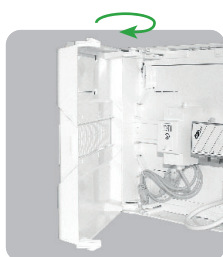

COFFRET DE COMMUNICATION GAMME "ESSENTIEL"

✓ Le coffret ESSENTIEL est une solution compacte qui permet une parfaite intégration sur les goulottes en saillie et dans les bacs d'encastrement. Evolutif, il permet d'accueillir en option des modules complémentaires : DTIRJ45, DTIO, ...

+ Accessibilité

Porte pivotante à droite ou à gauche et amovible

+ Support d'embases

Support d'embases en métal avec interface réseau TV + informations en face avant

+ Equipements

Montage des équipements sur rail DIN

+ Encombrement

Compact, faible épaisseur

Compact

Les options

Obturbateur sécable
239x49.7mm

Fond plastique
clipable

Support métal
rail DIN
4 embases avec
fil de terre

Plastron de finition
blanc ou fumé

COFFRET DE COMMUNICATION GAMME "ESSENTIEL"

Montage en saillie

👍 Equipé d'une porte, le coffret ESSENTIEL s'intègre parfaitement sur une goulotte plastique ou en montage mural. La porte permet d'assurer une excellente finition esthétique et protège les équipements.