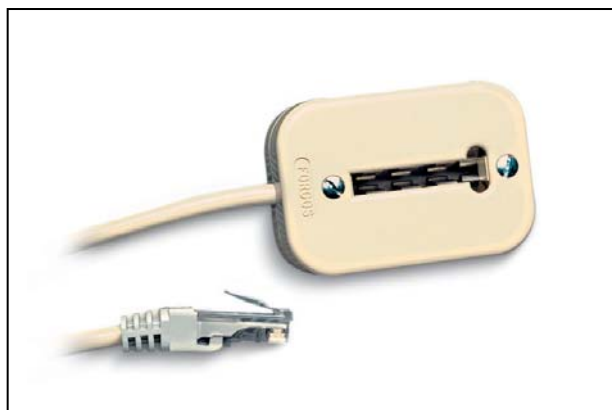

### Cordon d'adaptation prise en T – RJ45

Référence: [CA8800204](#)

## Description

Permet d'adapter une prise de téléphone en T à partir d'une prise RJ45 (par l'intermédiaire du plug et câble).

Tous câblages possibles à la demande.

## Caractéristiques techniques

- DIMENSIONS HORS-TOUT : 62x41x21mm
- POIDS : 35 GRAMMES + LE CABLE
- MATIERE : ABS
- COULEUR : IVOIRE RAL 1015