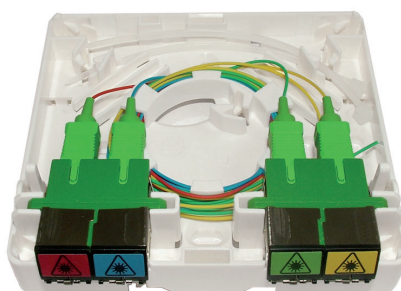

PRISE TERMINALE OPTIQUE 2 TRAVERSÉES DUPLEX SC/APC - 4 PIGTAILS 9/125 G657A2

FTTH

DESCRIPTION

Prise terminale du réseau optique chez l'abonné.
Conçue pour les applications FttH, que ce soit en habitation neuve ou pour la rénovation.
Fournie avec traversées SC/APC Duplex et pigtails 9/125 G657A2.
Raccordement avec câble préco, épissures mécaniques ou par fusions.
Connecteurs protégés par volets.
Deux colliers de serrage fournis.

Possibilité de réaliser des trunks précâblés SC/APC jusqu'à 144 fibres sur demande.

Caractéristiques techniques

Dimensions hors-tout	100x90x30mm
Matière	ABS - Blanc RAL 9010
Poids	90g
Fixation	Rail DIN 35mm ou vissage
Identification	Emplacement pour étiquette FAI
Equipement	2 traversées SC/APC Duplex avec volets de protection. Étiquettes FAI fournies 4 pigtails 9/125 G657A2 Lg : 1m
Installation	En coffret de communication ou fixation murale. Dispositif de lovage des fibres intégré.