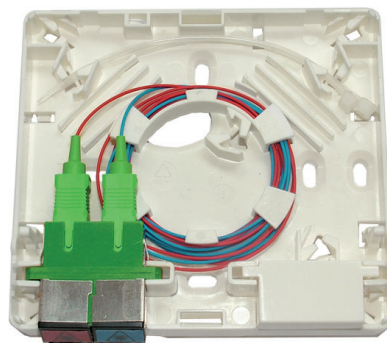

PRISE TERMINALE OPTIQUE 1 TRAVERSÉE DUPLEX SC/APC - 2 PIGTAILS 9/125 G657A2

FTTH

DESCRIPTION

Prise terminale du réseau optique chez l'abonné.
Conçue pour les applications FttH, que ce soit en habitation neuve ou pour la rénovation.
Fournie avec traversée Duplex et pigtaills SCAPC.
Raccordement avec câble préco, épissures mécaniques ou par fusions.
Connecteurs protégés par volets.
Deux colliers de serrage fournis.

Possibilité de réaliser des trunks précâblés SCAPC jusqu'à 144 fibres sur demande.

Caractéristiques techniques

Dimensions hors-tout	100x90x30mm
Matière	ABS - Blanc RAL 9010
Poids	75g
Fixation	Rail DIN 35mm ou vissage
Identification	Emplacement pour étiquette FAI
Equipement	1 traversée SC/APC Duplex Volets de protection Étiquettes FAI fournies 2 pigtaills 9/125 G657A2 Lg : 1m
Installation	En coffret de communication ou fixation murale. Dispositif de lovage des fibres intégré.