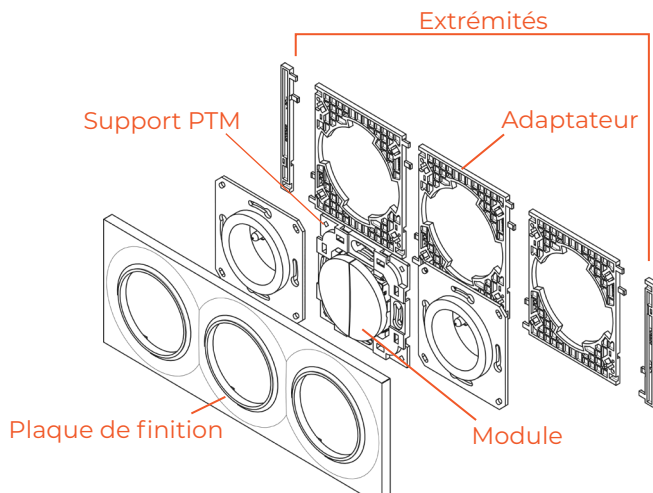

Plaque de finition Odace Touch 3 postes pour interrupteur connecté Enocean

DESCRIPTION

Cette plaque de finition 3 postes blanche finition «Touch» est adaptée aux interrupteurs connectés Ubiwizz.

Caractéristiques Techniques

Dimensions	85 x 228 x 17 mm
Couleur	Blanc RAL 9003
Matière	ABS
Température de fonctionnement	-5°C / 50°C
Conditionnement	unitaire

✓ Notre solution innovante permet d'associer des interrupteurs radio EnOcean sans fil, sans pile avec la gamme d'appareillage Odace de Schneider.

- + un procédé unique d'assemblage
- une solution sans fil et sans pile
- un choix multiple d'associations
- compatible avec la gamme d'appareillage Odace de Schneider

+ Possibilité d'association de 1 à 4 postes