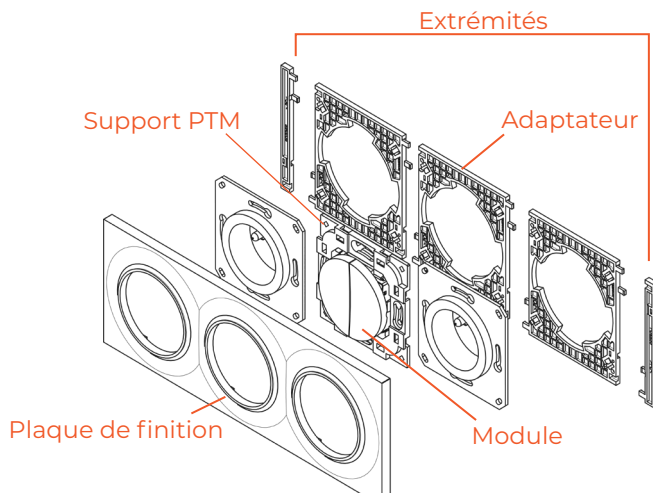

Plaque de finition Odace Touch 2 postes pour interrupteur connecté Enocean

DESCRIPTION

Cette plaque de finition 2 postes blanche finition «Touch» est adaptée aux interrupteurs connectés Ubiwizz.

Caractéristiques Techniques

Dimensions	85 x 156 x 17 mm
Couleur	Blanc RAL 9003
Matière	ABS
Température de fonctionnement	-5°C / 50°C
Conditionnement	unitaire

✓ Notre solution innovante permet d'associer des interrupteurs radio EnOcean sans fil, sans pile avec la gamme d'appareillage Odace de Schneider.

- + un procédé unique d'assemblage
- une solution sans fil et sans pile
- un choix multiple d'associations
- compatible avec la gamme d'appareillage Odace de Schneider

+ Possibilité d'association de 1 à 4 postes