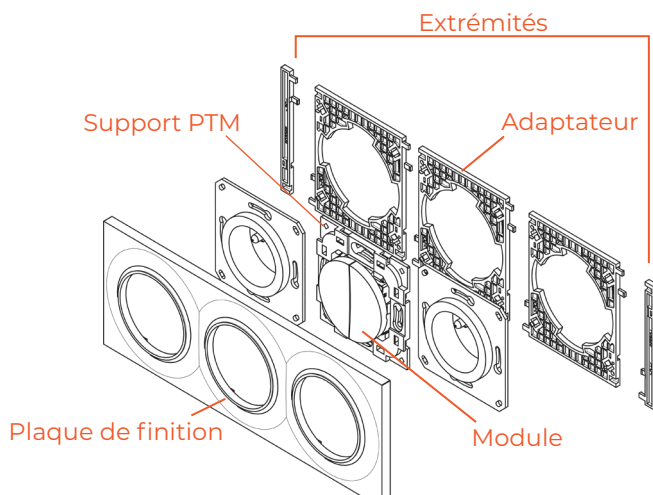

Plaque de finition Odace Styl 4 postes pour interrupteur connecté Enocean

DESCRIPTION

Cette plaque de finition 4 postes blanche finition «Styl» est adaptée aux interrupteurs connectés Ubiwizz.

Caractéristiques Techniques

Dimensions	85 x 298 x 17 mm
Couleur	Blanc RAL 9003
Matière	ABS
Température de fonctionnement	-5°C / 50°C
Conditionnement	unitaire

✓ Notre solution innovante permet d'associer des interrupteurs radio EnOcean sans fil, sans pile avec la gamme d'appareillage Odace de Schneider.

- + un procédé unique d'assemblage
- une solution sans fil et sans pile
- un choix multiple d'associations
- compatible avec la gamme d'appareillage Odace de Schneider

+ Possibilité d'association de 1 à 4 postes