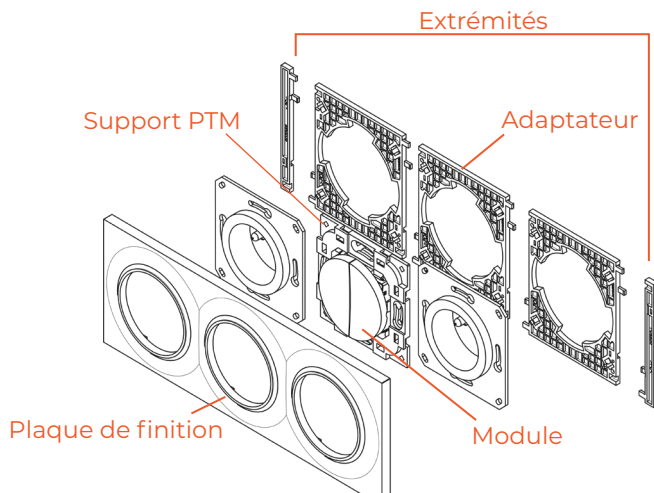

Plaque de finition Odace Styl 3 postes pour interrupteur connecté Enocean

DESCRIPTION

Cette plaque de finition 3 postes blanche finition «Styl» est adaptée aux interrupteurs connectés Ubiwizz.

Caractéristiques Techniques

Dimensions	85 x 228 x 17 mm
Couleur	Blanc RAL 9003
Matière	ABS
Température de fonctionnement	-5°C / 50°C
Conditionnement	unitaire

✓ Notre solution innovante permet d'associer des interrupteurs radio EnOcean sans fil, sans pile avec la gamme d'appareillage Odace de Schneider.

- + un procédé unique d'assemblage
- une solution sans fil et sans pile
- un choix multiple d'associations
- compatible avec la gamme d'appareillage Odace de Schneider

+ Possibilité d'association de 1 à 4 postes