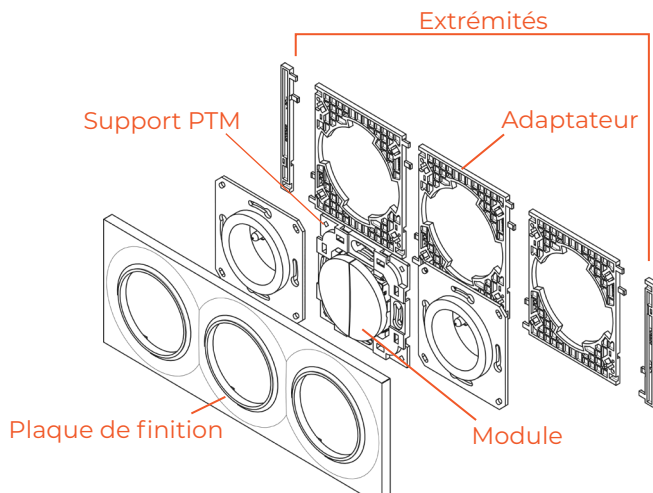

Plaque de finition Odace Styl 2 postes pour interrupteur connecté Enocean

DESCRIPTION

Cette plaque de finition 2 postes blanche finition «Styl» est adaptée aux interrupteurs connectés Ubiwizz.

Caractéristiques Techniques

Dimensions	85 x 156 x 17 mm
Couleur	Blanc RAL 9003
Matière	ABS
Température de fonctionnement	-5°C / 50°C
Conditionnement	unitaire

✓ Notre solution innovante permet d'associer des interrupteurs radio EnOcean sans fil, sans pile avec la gamme d'appareillage Odace de Schneider.

- + un procédé unique d'assemblage
- une solution sans fil et sans pile
- un choix multiple d'associations
- compatible avec la gamme d'appareillage Odace de Schneider

+ Possibilité d'association de 1 à 4 postes