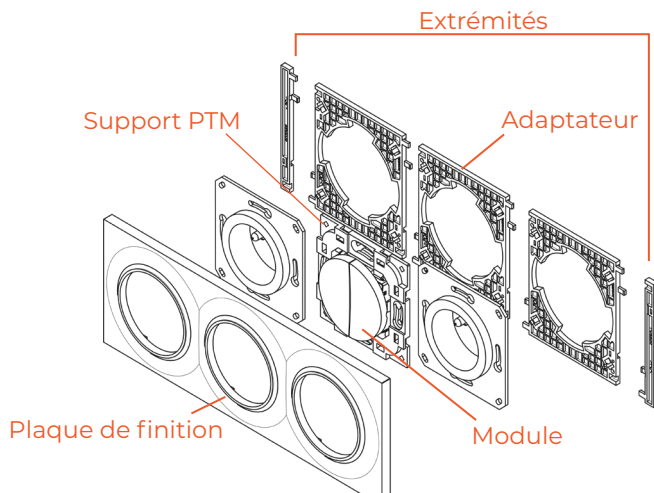

## Plaque de finition Odace Styl 1 poste pour interrupteur connecté Enocean

### DESCRIPTION

Cette plaque de finition 1 poste blanche finition «Styl» est adaptée aux interrupteurs connectés Ubiwizz.

### Caractéristiques Techniques

Dimensions	85 x 85 x 17 mm
Couleur	Blanc RAL 9003
Matière	ABS
Température de fonctionnement	-5°C / 50°C
Conditionnement	unitaire

✓ Notre solution innovante permet d'associer des interrupteurs radio EnOcean sans fil, sans pile avec la gamme d'appareillage Odace de Schneider.

- + un procédé unique d'assemblage
- une solution sans fil et sans pile
- un choix multiple d'associations
- compatible avec la gamme d'appareillage Odace de Schneider

+ Possibilité d'association de 1 à 4 postes