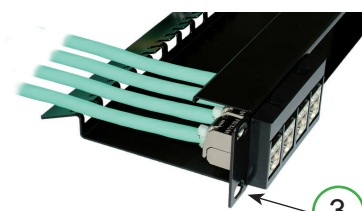

PANNEAU NU 19 POUCES 1U 6 MODULES X4 PORTS

DESCRIPTION

Panneau support 19 pouces 1U 6 positions, pour modules de 4 ports.

Ce panneau peut recevoir ces deux types de modules :

- module 4 ports "Keystone", réf. MOD4RJ45
- module 4 ports LC duplex ou SC simplex, réf. MOD4LCD

Caractéristiques Techniques

Dimensions	483x121x45mm
Poids	760g
Couleur	Noir RAL 9004
Matière	Acier 1,5mm et peinture Epoxy
Conditionnement	Carton unitaire

CONSEIL DE MONTAGE

Pour plus de confort il est conseillé de passer les cordons au travers du panneau, d'insérer les embases ou les traversées sur le module et ensuite de clipser le module sur le panneau.

1

2

3