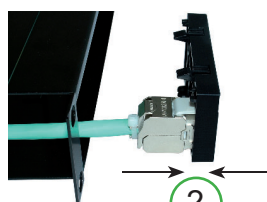

PANNEAU NU 19 POUCES 1U 6 MODULES X4 PORTS

DESCRIPTION

Panneau support 19 pouces 1U 6 positions, pour modules de 4 ports.

Ce panneau peut recevoir ces deux types de modules :

- module 4 ports "Keystone", réf. MOD4RJ45
- module 4 ports LC duplex ou SC simplex, réf. MOD4LCD

Caractéristiques Techniques

Dimensions	483x121x45mm
Poids	760g
Couleur	Noir RAL 9004
Matière	Acier 1,5mm et peinture Epoxy
Conditionnement	Carton unitaire

CONSEIL DE MONTAGE

Pour plus de confort il est conseillé de passer les cordons au travers du panneau, d'insérer les embases ou les traversées sur le module et ensuite de clipser le module sur le panneau.

1

2

3