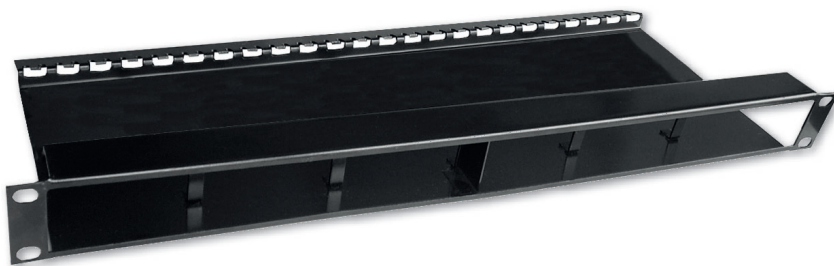

PANNEAU NU 19 POUCES 1U 6 MODULES X4 PORTS

DESCRIPTION

Panneau support 19 pouces 1U 6 positions, pour modules de 4 ports.

Ce panneau peut recevoir ces deux types de modules :

- module 4 ports "Keystone", réf. MOD4RJ45
- module 4 ports LC duplex ou SC simplex, réf. MOD4LCD

MOD4RJ45

MOD4LCD

Caractéristiques Techniques

Dimensions	485x190x45mm
Poids	1,2Kg
Couleur	Noir RAL 9004
Matière	Acier 1,5mm et peinture Epoxy
Conditionnement	Carton unitaire

✓ Ce panneau diffère de notre référence PA19MODNU par sa profondeur

CONSEIL DE MONTAGE

Pour plus de confort il est conseillé de passer les cordons au travers du panneau, d'insérer les embases ou les traversées sur le module et ensuite de clipser le module sur le panneau.