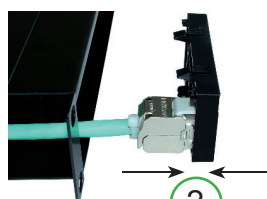

PANNEAU NU 19 POUCES 1U 6 MODULES X4 PORTS

DESCRIPTION

Panneau support 19 pouces 1U 6 positions, pour modules de 4 ports.

Ce panneau peut recevoir ces deux types de modules :

- module 4 ports "Keystone", réf. MOD4RJ45
- module 4 ports LC duplex ou SC simplex, réf. MOD4LCD

Caractéristiques Techniques

Dimensions	485x190x45mm
Poids	1,2Kg
Couleur	Noir RAL 9004
Matière	Acier 1,5mm et peinture Epoxy
Conditionnement	Carton unitaire

✓ Ce panneau diffère de notre référence PA19MODNU par sa profondeur

CONSEIL DE MONTAGE

Pour plus de confort il est conseillé de passer les cordons au travers du panneau, d'insérer les embases ou les traversées sur le module et ensuite de clipser le module sur le panneau.

1

2

3