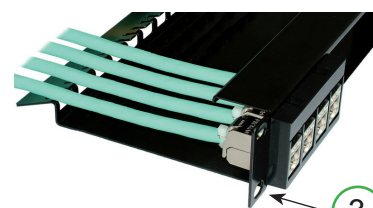

PANNEAU NU 19 POUCES 1U 6 MODULES X4 PORTS

DESCRIPTION

Panneau support 19 pouces 1U 6 positions, pour modules de 4 ports.

Ce panneau peut recevoir ces deux types de modules :

- module 4 ports "Keystone", réf. MOD4RJ45
- module 4 ports LC duplex ou SC simplex, réf. MOD4LCD

Caractéristiques Techniques

Dimensions	485x190x45mm
Poids	1,2Kg
Couleur	Noir RAL 9004
Matière	Acier 1,5mm et peinture Epoxy
Conditionnement	Carton unitaire

✓ Ce panneau diffère de notre référence PA19MODNU par sa profondeur

CONSEIL DE MONTAGE

Pour plus de confort il est conseillé de passer les cordons au travers du panneau, d'insérer les embases ou les traversées sur le module et ensuite de clipser le module sur le panneau.

1

2

3