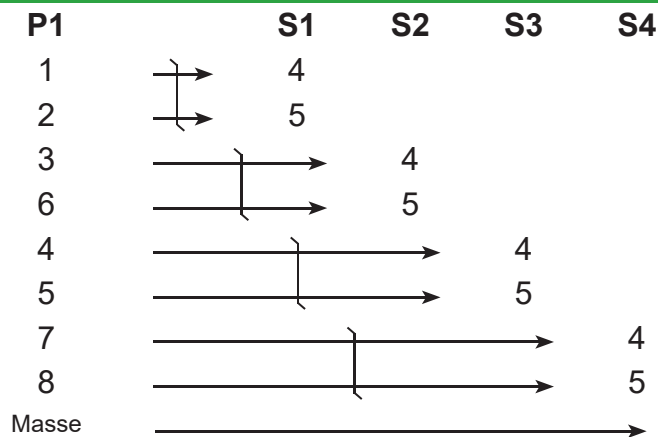

Câblage - Indice 16

P1 : Entrée RJ45 mâle / S1 à S4 : Sorties RJ45 femelles
Autre câblage sur demande