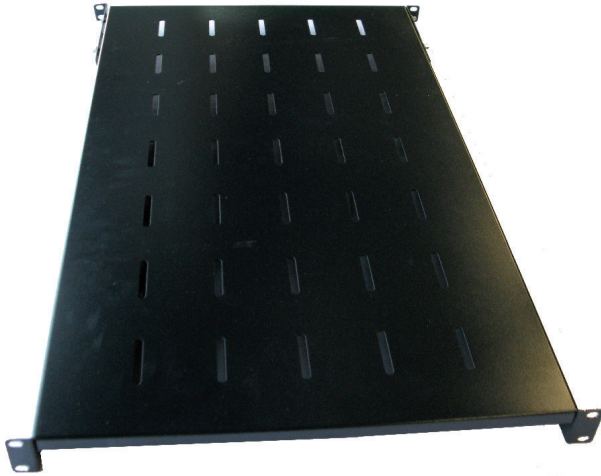

ÉTAGÈRE FIXE 1U 19" NOIRE 550mm

Caractéristiques Techniques

Dimensions hors-tout	482x550x45mm
Poids	3,6Kg
Matière	Tôle acier 1,5mm
Couleur	Epoxy noir satiné RAL 9004
Charge supportée	70 Kg
Conditionnement	unitaire

DESCRIPTION

Etagère fixe 1U 19 pouces.
Fixation avant et arrière.
Conseillée pour baie de 800 de profondeur.
Possibilité de faire coulisser les pattes de fixation arrière de 120mm.