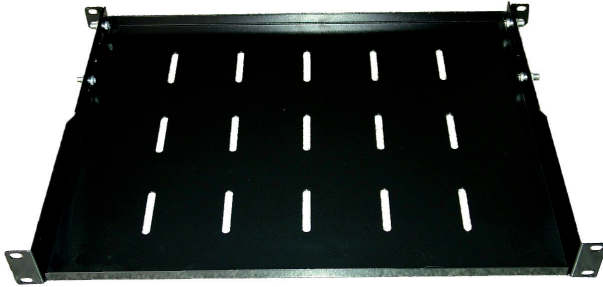

## ÉTAGÈRE FIXE 1U 19" NOIRE 350mm

### Caractéristiques Techniques

Dimensions hors-tout	482x350x45mm
Poids	2,250Kg
Matière	Tôle acier 1,5mm
Couleur	Epoxy noir satiné RAL 9004
Charge supportée	80 Kg
Conditionnement	unitaire

### DESCRIPTION

Etagère fixe 1U 19 pouces.  
Fixation avant et arrière.  
Conseillée pour baie de 600 de profondeur.  
Possibilité de faire coulisser les pattes de fixation arrière de 120mm.