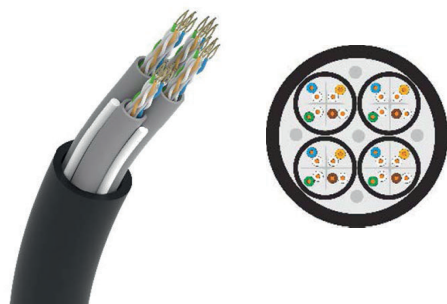

Enrouleur mobile 4 cordons Cat.6 RJ45 EtherCon Application audio

DESCRIPTION

Enrouleur de câble multicanal Cat.6 RJ45 EtherCon est un polyvalent et robuste système de câblage spécialement conçu pour les applications mobiles. Idéal pour les salles de conférence, auditorium et salles de concerts, il permet de transmettre plusieurs signaux audio sur longues distances. La performance du câble permet au canal audio d'atteindre sa destination avec clarté et précision.

Structure du câble

Câble multiconducteurs

Caractéristiques Techniques

Dimensions hors-tout	400x310x640mm
Gaine extérieure	PVC noir Diamètre : 17.5mm
Construction	4 câbles 4P UTP Cat.6 PVC
Conducteurs	Cuivre monobrin
Gauge	AWG24
Diamètre extérieur	5.8mm
Connectique	RJ45 EtherCon mâle/femelle
Conditionnement	Enrouleur de 50m Disponible en 80m