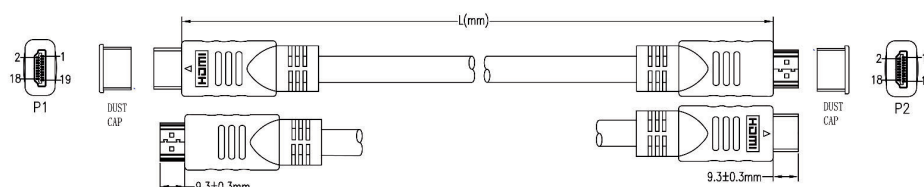

CORDON HDMI 1.4 HAUTE VITESSE ET RETOUR ETHERNET

Câblage

DESCRIPTION

Cordon HDMI 1.4 : Haute vitesse et Ethernet

Câble HDMI : (7/0.20BC*2C+7/0.12BC+AM)
*4PCS+(7/0.12BC*2C+7/0.12BC+AM)+7/0.12BC
*4C+AM+7/0.12BC+128/0.12ALM+BLACK
câble LSOH noir et surmoulage PVC noir
OD : \varnothing 9.8 +/- 0.2mm

Connecteur HDMI : 19 contacts type A mâle, isolant noir
contacts or 3u'', connecteur doré
Protégé par un bouchon.

Longueur : 1.8m, 3m ou 5m (autres longueurs nous consulter)

Résistance d'isolement : 5 Méga ohms min.

Résistance des contacts : 5 ohms Max.

CONDITIONNEMENT

Ce produit est conditionné à l'unité en sachet.

Désignation	Longueur en m	Référence
Cordon HDMI 1.4 - Lové	1.8	SPE192198-1.8
	3	SPE192198-3
	5	SPE192198-5