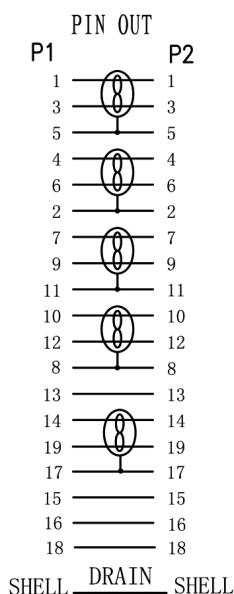

CORDON HDMI 1.4 HAUTE VITESSE ET RETOUR ETHERNET

Câblage

DESCRIPTION

Cordon HDMI 1.4 : Haute vitesse et Ethernet

Câble HDMI : (7/0.20BC*2C+7/0.12BC+AM)
*4PCS+(7/0.12BC*2C+7/0.12BC+AM)+7/0.12BC
*4C+AM+7/0.12BC+128/0.12ALM+BLACK
câble LSOH noir et surmoulage PVC noir
OD : \varnothing 9.8 +/- 0.2mm

Connecteur HDMI : 19 contacts type A mâle, isolant noir
contacts or 3u'', connecteur doré
Protégé par un bouchon.

Longueur : 1.8m, 3m ou 5m (autres longueurs nous consulter)

Résistance d'isolement : 5 Méga ohms min.

Résistance des contacts : 5 ohms Max.

CONDITIONNEMENT

Ce produit est conditionné à l'unité en sachet.

Désignation	Longueur en m	Référence
Cordon HDMI 1.4 - Lové	1.8	SPE192198-1.8
	3	SPE192198-3
	5	SPE192198-5