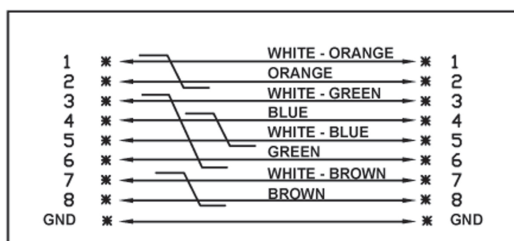

CORDON DE BRASSAGE RJ45 Cat.6A S/FTP 10G LSOH - CHANNEL

DESCRIPTION

- Le produit est composé de câble rond S/FTP Cat.6A 10 Gigabits 600MHz LSOH et de deux RJ45 blindés Cat6 surmoulés.
- Le blindage général est composé d'une tresse en cuivre étamé.
- Le câble est composé de 4 paires blindées de section AWG27.
- Chaque cordon est testé et contrôlé en continuité, câblage et aspect.

CÂBLAGE EIA/TIA568B

Caractéristiques techniques

Gaine	LSOH
Diamètre	6mm
Couleur	Bleu, gris, jaune, rouge, vert
Longueur	0.5m - 1m - 2m - 3m
Connecteur	RJ45
Surmoulage	PVC couleur de câble
Câblage	EIA/TIA 568B droit
Résistance au feu	IEC 60332-1 et C2
Rayon de courbure	5x ϕ ext.
Température Installation	0 à +50°C
Enservice	-20 à +60°C
Conditionnement	Unitaire

Codification :

SPE192195-

XX

YY

Type de cordon
RJ45 Cat.6A S/FTP

Longueur
décimètre
05 - 10 - 20 - 30

Couleur
exemples

BL : Bleu
GS : Gris
JN : Jaune
RG : Rouge
VT : Vert