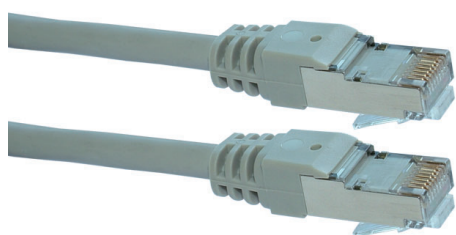

CORDON DE BRASSAGE RJ45 Cat.6A S/FTP 10G LSOH - CHANNEL

DESCRIPTION

- Le produit est composé de câble rond S/FTP Cat.6A 10 Gigabits 600MHz LSOH et de deux RJ45 blindés Cat6 surmoulés.
- Le blindage général est composé d'une tresse en cuivre étamé.
- Le câble est composé de 4 paires blindées de section AWG27.
- Chaque cordon est testé et contrôlé en continuité, câblage et aspect.

CÂBLAGE EIA/TIA568B

Caractéristiques techniques

Gaine	LSOH
Diamètre	6mm
Couleur	Bleu, gris, jaune, rouge, vert
Longueur	0.5m - 1m - 2m - 3m
Connecteur	RJ45
Surmoulage	PVC couleur de câble
Câblage	EIA/TIA 568B droit
Résistance au feu	IEC 60332-1 et C2
Rayon de courbure	5x ϕ ext.
Température Installation	0 à +50°C
Enservice	-20 à +60°C
Conditionnement	Unitaire

Codification :

SPE192195-

XX

YY

Type de cordon
RJ45 Cat.6A S/FTP

Longueur
décimètre
05 - 10 - 20 - 30

Couleur
exemples

BL : Bleu
GS : Gris
JN : Jaune
RG : Rouge
VT : Vert