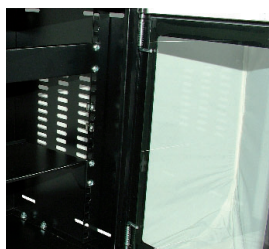

Coffret mural fixe 10 pouces

Caractéristiques Techniques

Charge maximum supportée	30 kg
Capacité	8U
Largeur	315mm
Profondeur	300mm
Hauteur	420mm
Montants	10 pouces
Couleur	Noir RAL 9004 ou Blanc RAL 9003
Poids	8,3 Kg
Degré de protection	IP 20
Conditionnement	Livré monté

Le coffret 10" mural fixe est parfaitement adapté aux petites et moyennes installations tertiaires. Il permet d'accueillir de nombreux équipements et accessoires. Il peut être utilisé pour la centralisation de la vidéo surveillance.

Coffrets livrés montés, prêts à être fixés.

MATIÈRES

- **Châssis** : Tôle 1,2mm
- **Montants** : Tôle 1,2mm
- **Porte avant** : Tôle acier 1mm avec vitre type "Securit".

Normes :

ANSI/EIA RS-310-D
IEC60297-2
DIN41494 Part1
DIN41494 Part7

Coffret mural fixe - Monté

Référence	Couleur	Capacité	Largeur	Profondeur
CO2P-08-30-30BC	Blanc	8U	315	300
CO2P-08-30-30NR	Noir	8U	315	300

Serrure à clés pour sécuriser le coffret et ses équipements

Porte réversible