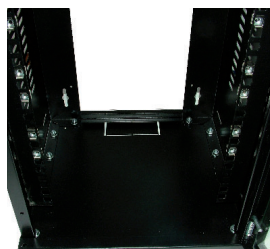

Coffret mural fixe 10 pouces

Caractéristiques Techniques

Charge maximum supportée	30 kg
Capacité	8U
Largeur	315mm
Profondeur	300mm
Hauteur	420mm
Montants	10 pouces
Couleur	Noir RAL 9004 ou Blanc RAL 9003
Poids	8,3 Kg
Degré de protection	IP 20
Conditionnement	Livré monté

Le coffret 10" mural fixe est parfaitement adapté aux petites et moyennes installations tertiaires. Il permet d'accueillir de nombreux équipements et accessoires. Il peut être utilisé pour la centralisation de la vidéo surveillance.

Coffret mural fixe - Monté

Référence	Couleur	Capacité	Largeur	Profondeur
CO2P-08-30-30BC	Blanc	8U	315	300
CO2P-08-30-30NR	Noir	8U	315	300

Serrure à clés pour sécuriser le coffret et ses équipements

Porte réversible

Passage de câbles secable - Haut et bas

Grilles d'aération latérales

Rails ajustables