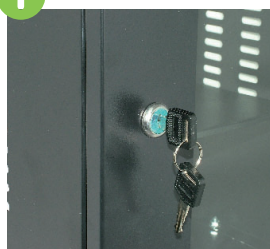

Coffret mural fixe 10 pouces

Caractéristiques Techniques

Charge maximum supportée	30 kg
Capacité	8U
Largeur	315mm
Profondeur	300mm
Hauteur	420mm
Montants	10 pouces
Couleur	Noir RAL 9004 ou Blanc RAL 9003
Poids	8,3 Kg
Degré de protection	IP 20
Conditionnement	Livré monté

Le coffret 10" mural fixe est parfaitement adapté aux petites et moyennes installations tertiaires. Il permet d'accueillir de nombreux équipements et accessoires. Il peut être utilisé pour la centralisation de la vidéo surveillance.

Coffrets livrés montés, prêts à être fixés.

MATIÈRES

- **Châssis** : Tôle 1,2mm
- **Montants** : Tôle 1,2mm
- **Porte avant** : Tôle acier 1mm avec vitre type "Securit".

Normes :

ANSI/EIA RS-310-D
IEC60297-2
DIN41494 Part1
DIN41494 Part7

Coffret mural fixe - Monté

Référence	Couleur	Capacité	Largeur	Profondeur
CO2P-08-30-30BC	Blanc	8U	315	300
CO2P-08-30-30NR	Noir	8U	315	300

Serrure à clés pour sécuriser le coffret et ses équipements

Porte réversible