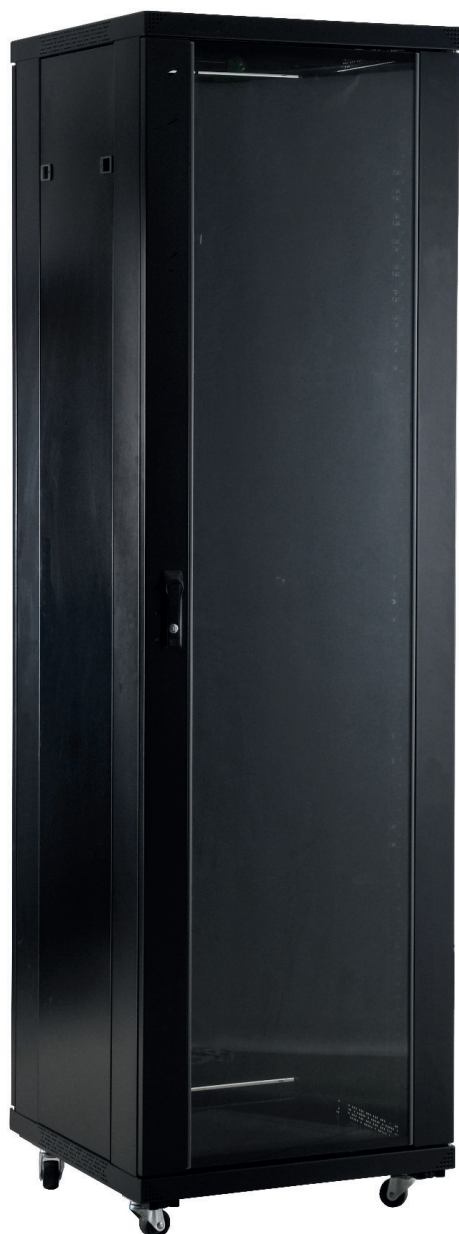

Baies de brassage 400Kg

Caractéristiques Techniques

Charge maximum supportée	400 kg
Capacité	21, 27, 31, 36 et 42U
Largeur	600 ou 800mm
Profondeur	600 ou 800mm
Montants	19 pouces
Couleur	Noir RAL 9004
Degré de protection	IP 20
Kit accessoires	Vis, roulettes, vérins
Portes	Avant Verre fumé type "Securit" Arrière Pleine
Organisateur de câbles	2 Verticaux à partir de 800mm de largeur et 42U

MATIÈRES

- **Montants extérieurs** : Tôle 1mm
- **Porte avant** : Tôle acier 1mm et verre
- **Porte arrière** : Tôle acier 1mm pleine
- **Châssis** : Tôle acier 1mm
- **4 montants 19"** : Acier laminé à froid 1,5mm
- **Profilés d'habillage** : Tôle acier 1mm
- **Panneaux** : Tôle acier 1mm