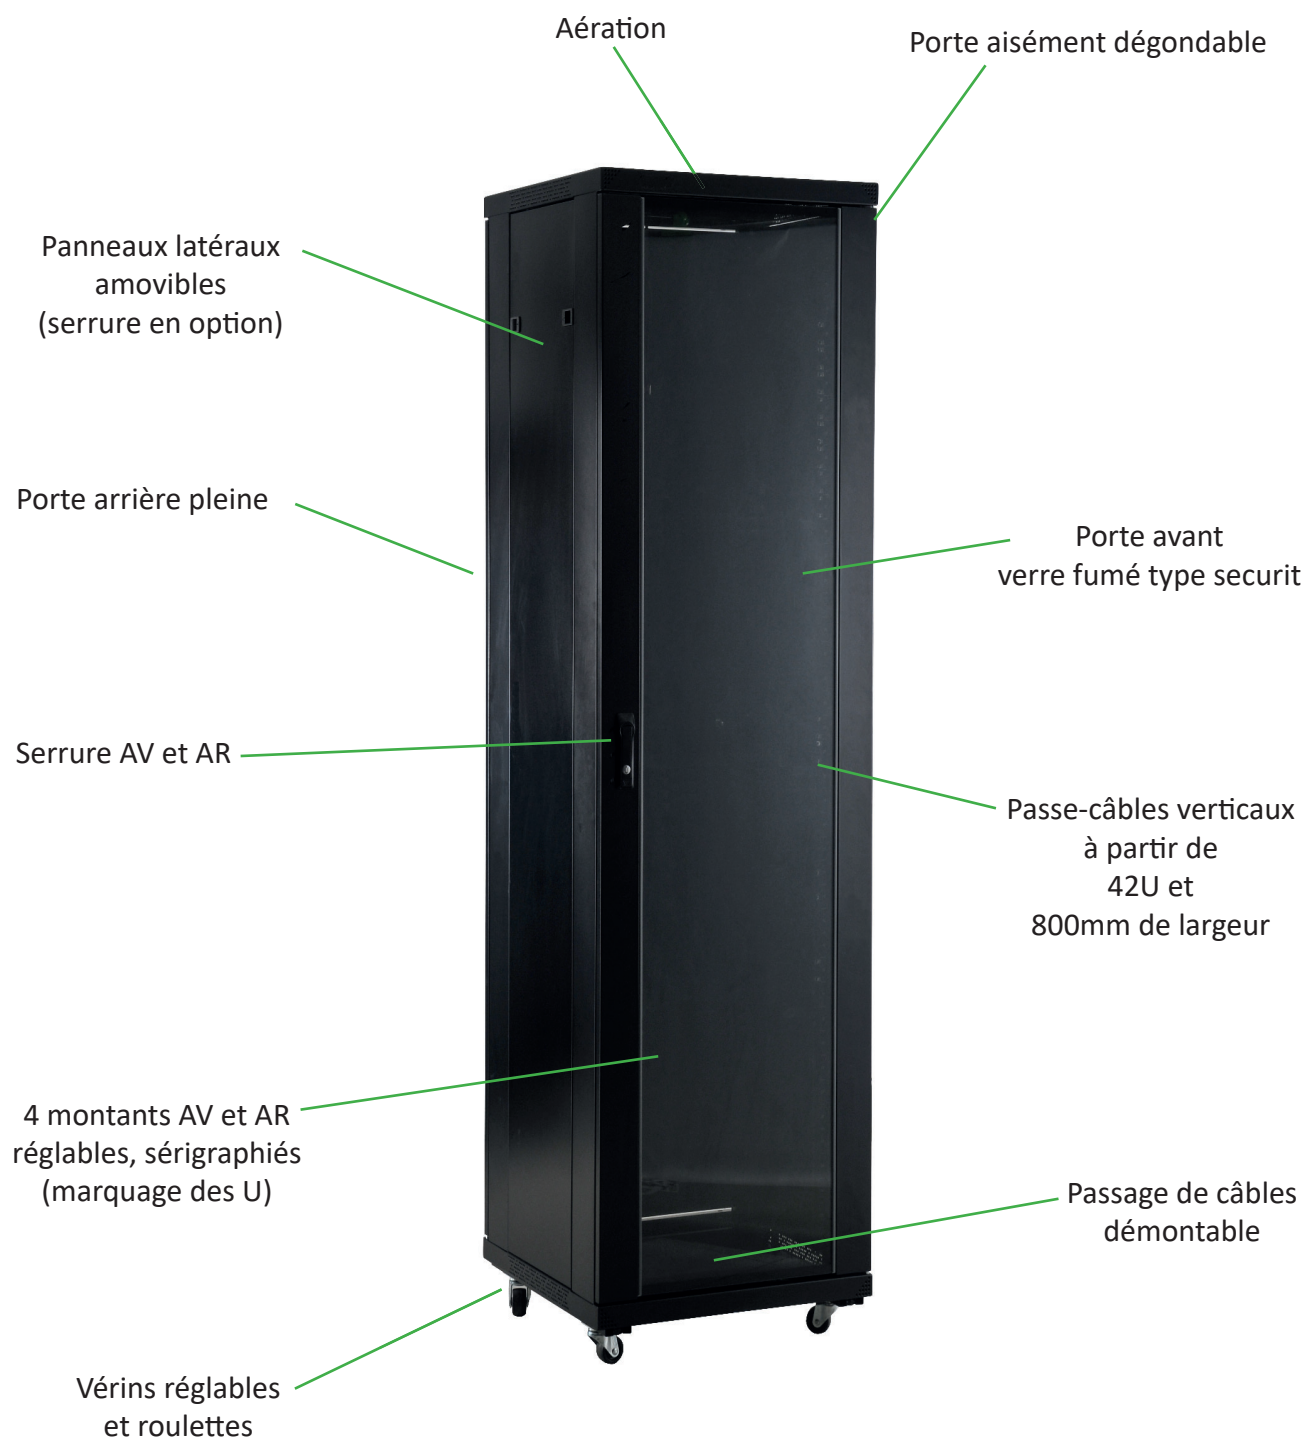

Baies de brassage 400Kg

Baies de brassage 400Kg

Baies de brassage 400 Kg - Assemblées

Référence	Capacité	Hauteur	Largeur	Profondeur
BAIL-21-60-60NR	21U	1105	600	600
BAIL-21-60-80NR	21U	1105	600	800
BAIL-27-60-60NR	27U	1370	600	600
BAIL-27-60-80NR	27U	1370	600	800
BAIL-27-80-80NR	27U	1370	800	800
BAIL-31-60-60NR	31U	1570	600	600
BAIL-31-60-80NR	31U	1570	600	800
BAIL-36-60-60NR	36U	1770	600	600
BAIL-36-60-80NR	36U	1770	600	800
BAIL-42-60-60NR	42U	2055	600	600
BAIL-42-60-80NR	42U	2055	600	800
BAIL-42-80-80NR	42U	2055	800	800

Baies de brassage 400 Kg - En kit

Référence	Capacité	Hauteur	Largeur	Profondeur
BAIL-21-60-60KITNR	21U	1105	600	600
BAIL-21-60-80KITNR	21U	1105	600	800
BAIL-27-60-60KITNR	27U	1370	600	600
BAIL-27-60-80KITNR	27U	1370	600	800
BAIL-27-80-80KITNR	27U	1370	800	800
BAIL-31-60-60KITNR	31U	1570	600	600
BAIL-31-60-80KITNR	31U	1570	600	800
BAIL-36-60-60KITNR	36U	1770	600	600
BAIL-36-60-80KITNR	36U	1770	600	800
BAIL-42-60-60KITNR	42U	2055	600	600
BAIL-42-60-80KITNR	42U	2055	600	800
BAIL-42-80-80KITNR	42U	2055	800	800